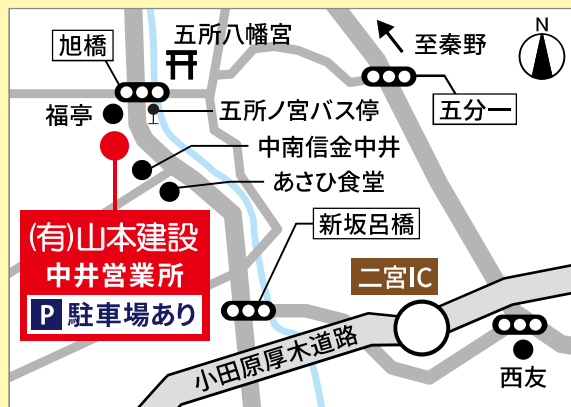

二宮町・中井町の方へ

新築・リフォーム・修理・修繕

お家のあれこれ お任せください!

頼れる地元の工務店
見積無料

新築 (注文住宅)

土地探しから設計・施工
アフターメンテナンスまで
一貫して行います。

水まわり

キッチン/トイレ
お風呂/洗面化粧台
給湯器/水栓
排水口 など

外まわり

屋根・外壁の塗替え/雨どい
ベランダの防水/フェンス
樹木の手入れ/カーポート
雨漏り/ウッドデッキ/防犯対策
インターホン/宅配ボックス
太陽光発電/蓄電池
など

電気工事

エアコン
照明(LED)
コンセント
など

補助金

支援制度も
積極的に活用
しています!

内装

壁紙/フローリング/床暖房
畳/障子・襖/和室を洋室に
収納/手すり/バリアフリー
間取り変更/室内ドア
造作家具/室内物干し
など

開口部

二重窓(内窓)/ガラス
カギ/あみ戸/雨戸
玄関ドア/勝手口
など

その他

建物診断(インスペクション)
耐震診断・工事/断熱工事
増築/減築/解体
シロアリ工事
など

上記は一例です。その他の工事もお気軽にご相談
ください。ご予算に合わせたご提案もいたします!

トイレの不具合、放っておかないで!
使えなくなる前に!まずはお相談を!

裏へ続く

頭の体操!

同じ絵さがし

右の絵には2つだけ
同じものがあります。
何番と何番でしょう?

※答えは裏をご覧ください。

有限会社山本建設

【本社】〒259-0132 二宮町緑が丘3-6-17 【中井営業所】〒259-0145 中井町田中1037

【営業時間】9:30 ~ 18:00 【定休日】第2・4・5土曜日、日曜日、祝日

お問合せ **0465-44-4367**

✉ y-ken-nakai@iaa.itkeeper.ne.jp

ホームページで
実例を公開中!

QRコードから
アクセスできます。

お問合せ内容・氏名・住所・連絡先をお知らせください。